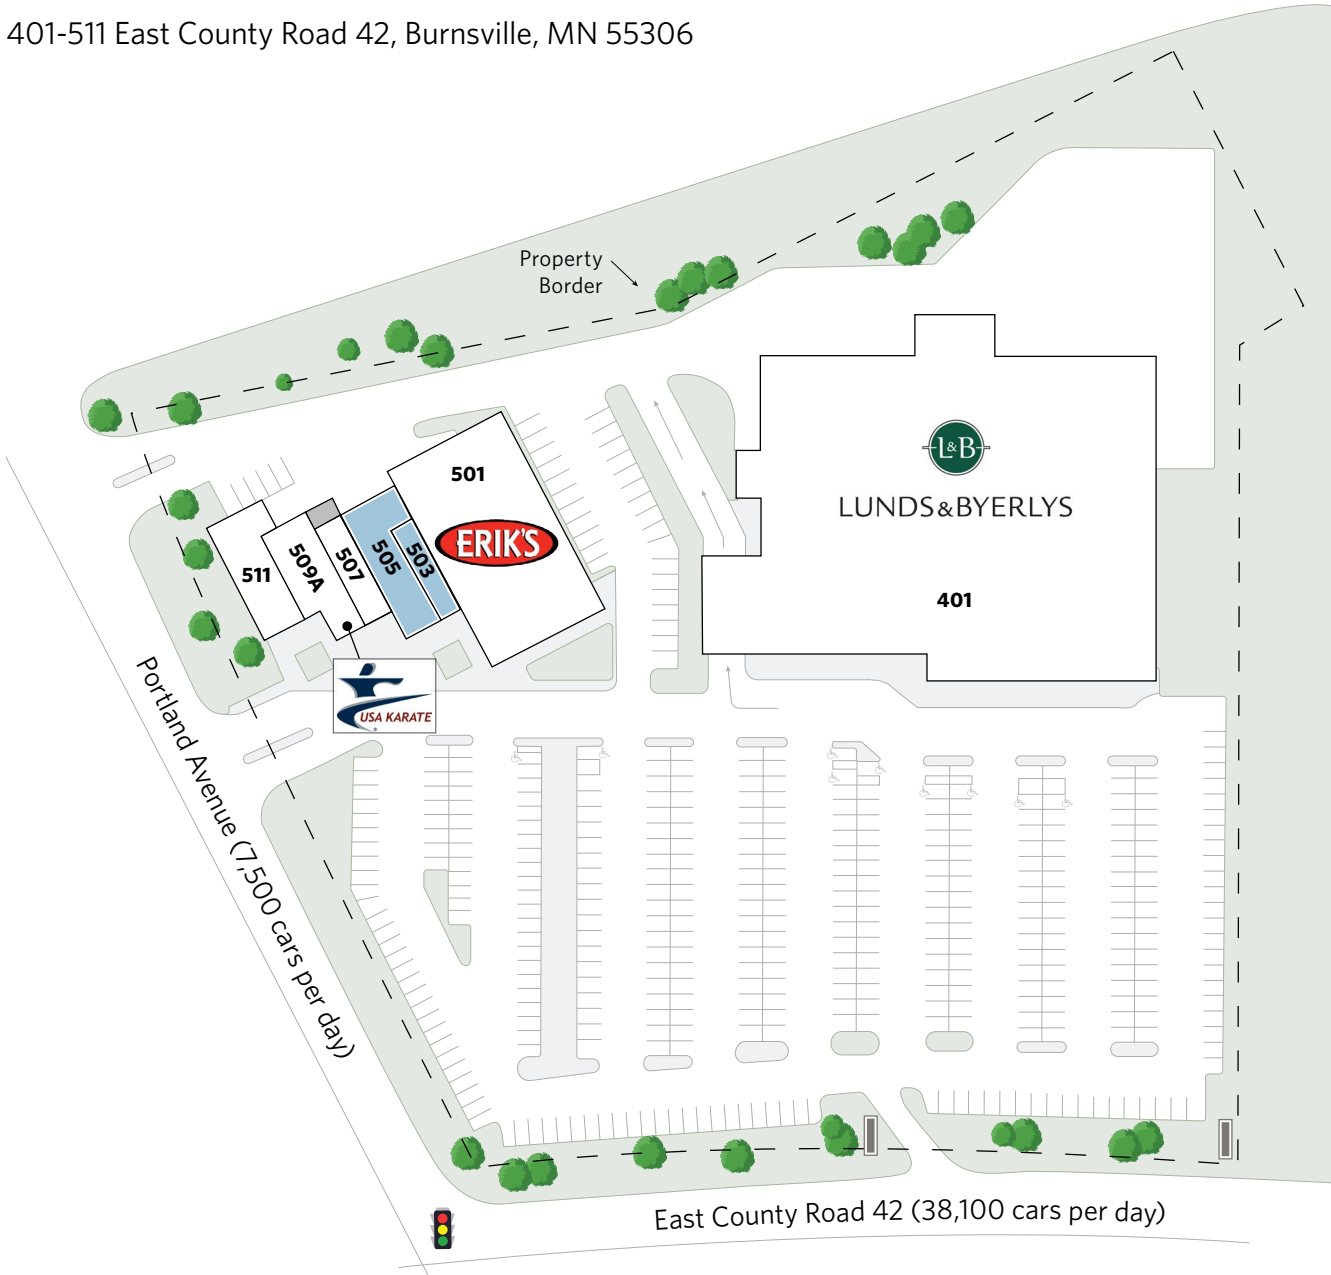

# BYERLYS BURNSVILLE

401-511 East County Road 42, Burnsville, MN 55306

± 8.40 acres

— pylon

**For information:**

**Luke Sementa**

E: [lsementa@sterlingorganization.com](mailto:lsementa@sterlingorganization.com)

P: 855-505-7239

UNIT	TENANT	SQ. FT.
401	Lunds & Byerlys	51,051
501	Erik's Bike Shop	11,280
<b>503</b>	<b>Available</b>	<b>1,200</b>
<b>505</b>	<b>Available</b>	<b>2,420</b>
507	El Parcerro Hair Salon (Coming Soon)	1,540
509A	USA Karate	2,413
511	Thrive Chiropractic & Health	2,435

**Total Square Feet: 72,339**