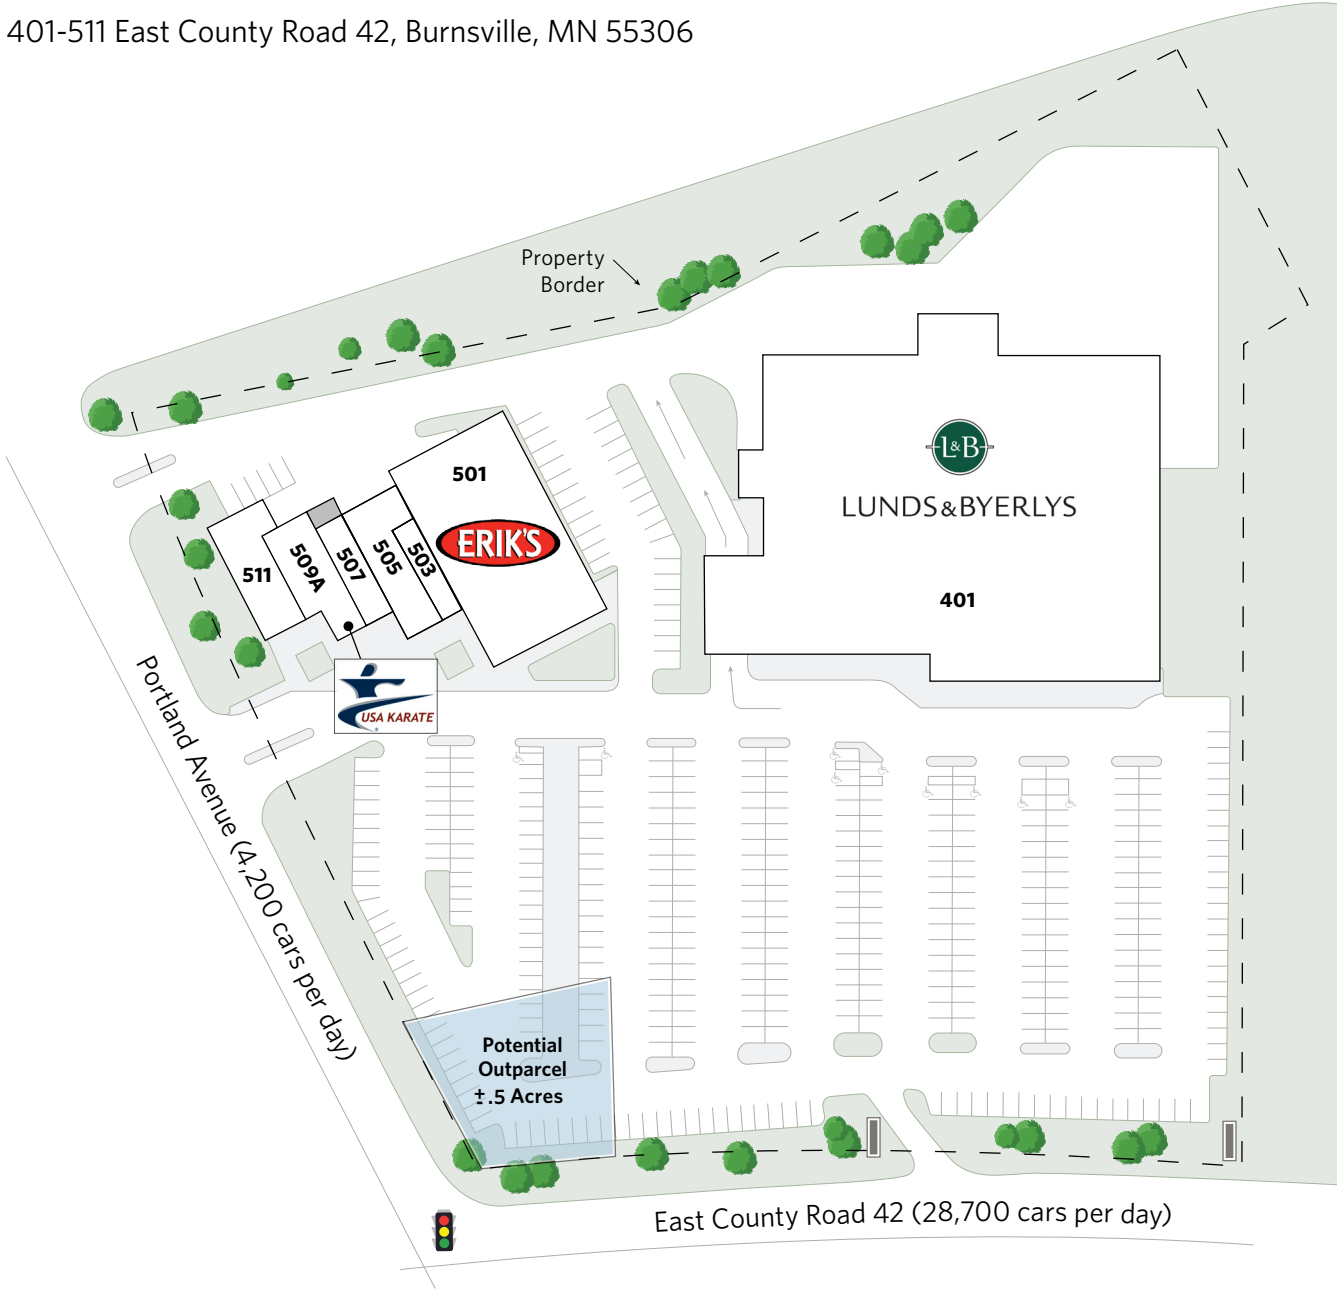

# BYERLYS BURNSVILLE

401-511 East County Road 42, Burnsville, MN 55306

± 8.40 acres

— pylon

**For information:**

**Luke Sementa**

E: [lsementa@sterlingorganization.com](mailto:lsementa@sterlingorganization.com)

P: 855-505-7239

UNIT	TENANT	SQ. FT.
401	Lunds & Byerlys	51,051
501	Erik's Bike Shop	11,280
503	NANA Nails	1,200
505	Salon Service Group	2,420
507	El Parcerero Hair Salon	1,540
509A	USA Karate	2,413
511	Thrive Chiropractic & Health	2,435
<b>OP</b>	<b>Available</b>	<b>+/- .5 Acres</b>

**Total Square Feet:**

**72,339**